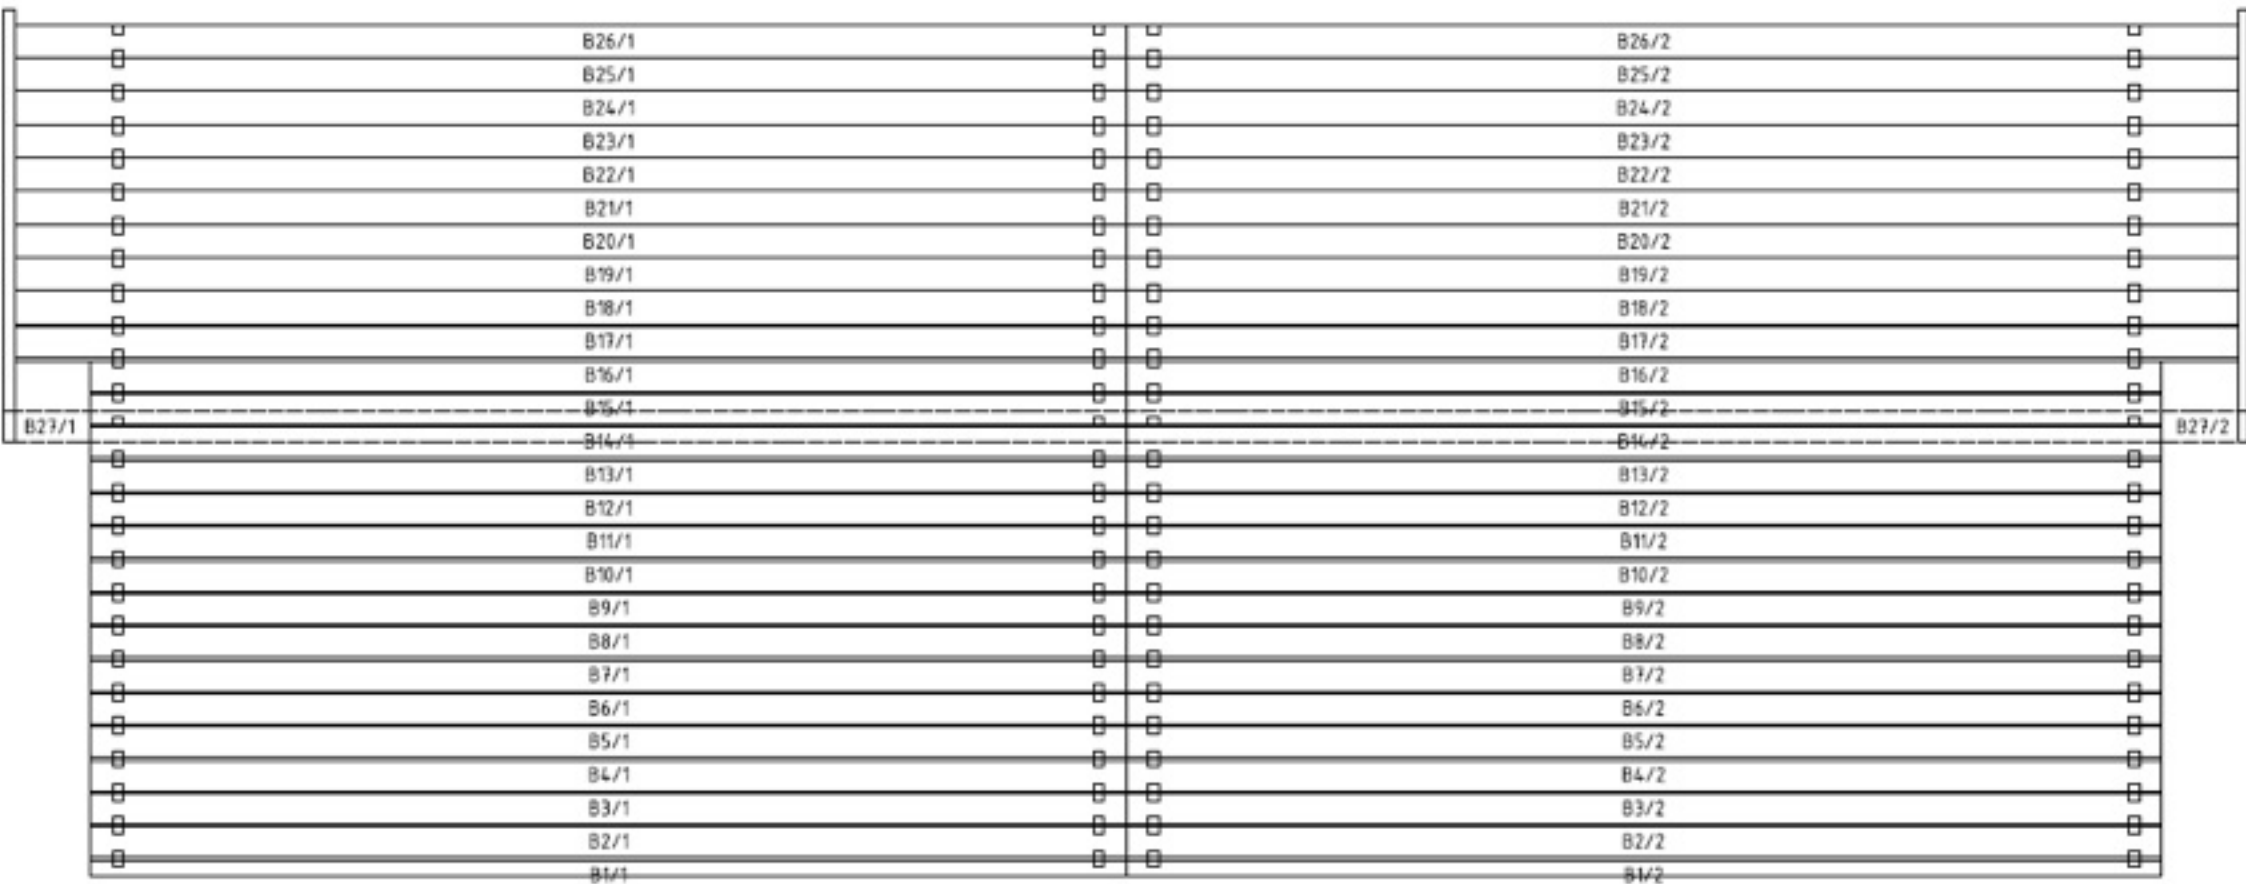

| | |
|-----|-----------|
| | |
| | |
| VV1 | POHJAKUVA |
| | |

| | |
|------------|-------------------|
| | |
| | |
| VV1 | JULKISIVUT |
| | |

| | |
|------------|-------------------|
| | |
| | |
| VV1 | JULKISIVUT |
| | |

| | |
|------------|-------------------|
| | |
| | |
| VV1 | JULKISIVUT |
| | |

| | |
|------------|---------------------|
| | |
| | |
| VV1 | LEIKKAUS 1-1 |
| | |