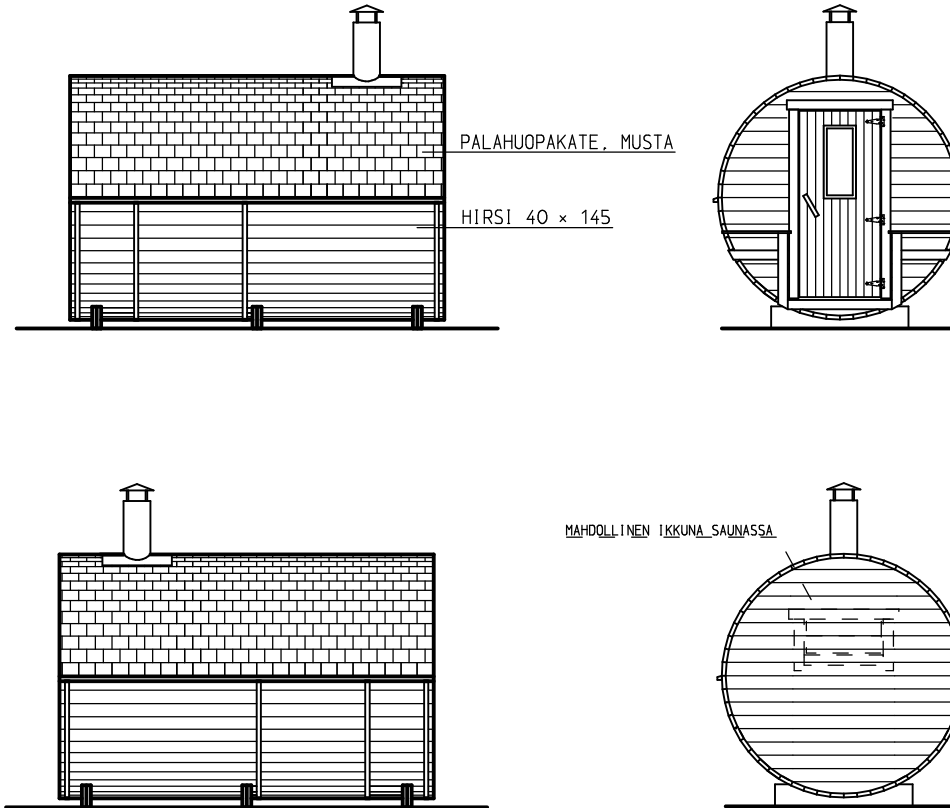

POHJA

JULKISIVUT

LEIKKAUS

KERROSALA 4.2 m² h=>1600
 RAKENNUSALA 7.9 m²
 VESIKATON PINTA-ALA 12.5m²
 SAUNAN TILAVUUS 6.5 m³

KIUAS, PIIPPU JA VEDENLÄMMITIN TYYPPIHYVÄKSYTTYJÄ.
 ASENNUS JA TURVAETÄISYYDET VALMISTAJAN OHJEEN MUKAAN.