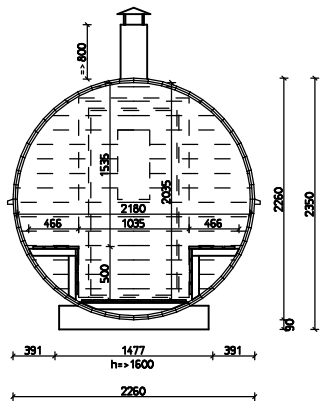

POHJA

JULKISIVUT

LEIKKAUS

KERROSALA 4.2 m² h=>1600
 RAKENNUSALA 7.9 m²
 VESIKATON PINTA-ALA 12.5m²
 SAUNAN TILAVUUS 6.5 m³

KIUAS, PIIPPU JA VEDENLÄMMITIN TYYPPIHYVÄKSYTTYJÄ.
 ASENNUS JA TURVAETÄISYYDET VALMISTAJAN OHJEEN MUKAAN.