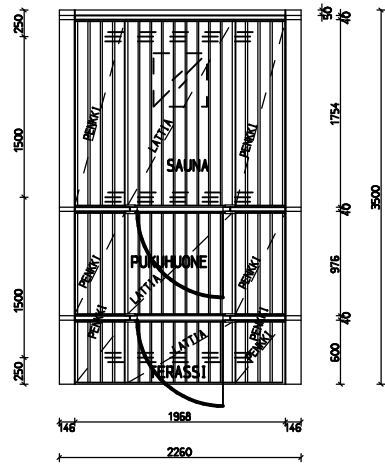

POHJA

JULKISIVUT

LEIKKAUS

KERROSALA 4.2 m² h=>1600
 RAKENNUSALA 7.9 m²
 VESIKATON PINTA-ALA 12.5m²
 SAUNAN TILAVUUS 6.5 m³

KIUAS, PIIPPU JA VEDENLÄMMITIN TYYPPIHYVÄKSYTTYJÄ.
 ASENNUS JA TURVAETÄISYYDET VALMISTAJAN OHJEEN MUKAAN.

UUDI SRAKENNUS	PÄÄPIIRUSTUS
TYNNYRI SAUNA	POHJA, LEIKKAUS, JULKISIVUT
	TS 35-2200 TP
	1.9.2022 JUKAJAN RISTIKKO OY/EE