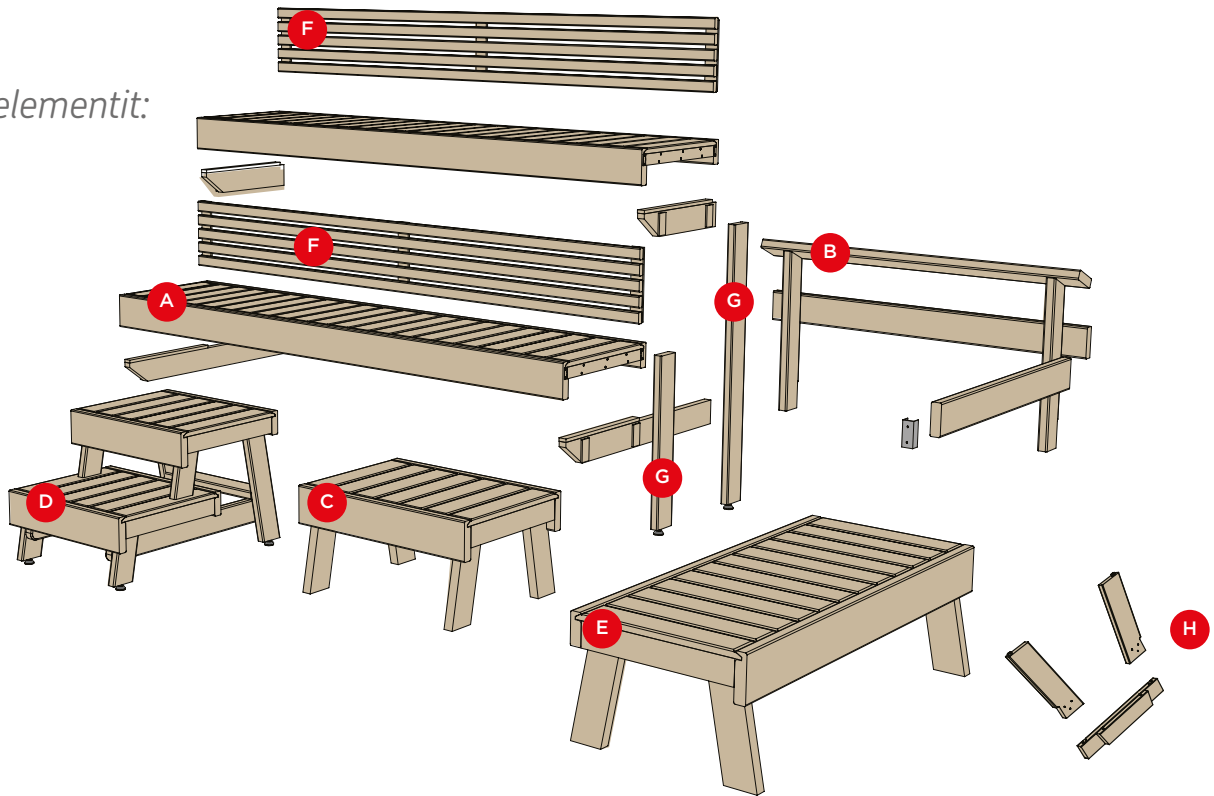

Lauteiden mitat ovat 500x2200 mm. Lauteiden pyöristetyt reunat kehystävät poikittain laudoitettuja lauteita. Lauteiden asentaminen on helppoa, koska lauteissa ei ole erillistä runkoa. Laude-elementit on helppo lyhentää saunaasi sopivaksi.

Tuotepakkauksessa olevasta sahaus-ikonista tunnistat laude-elementit, jotka voit lyhentää omaan saunaan sopivaksi.

Laudemateriaalivaihtoehdot:

Tervaleppä

Lämpökäsitelty haapa

Laude-elementit:

A. Laudetaso

sisältää tukipuut seinään
sekä tarvikepussin

B. Suojakaide

sisältää tukipuut seinään
sekä tarvikepussin

C. Askeljakkara

sisältää jalat
sekä tarvikepussin

D. 2-askelmajakkara

sisältää jalat sekä
tarvikepussin

E. Penkki

sisältää tarvikepussin