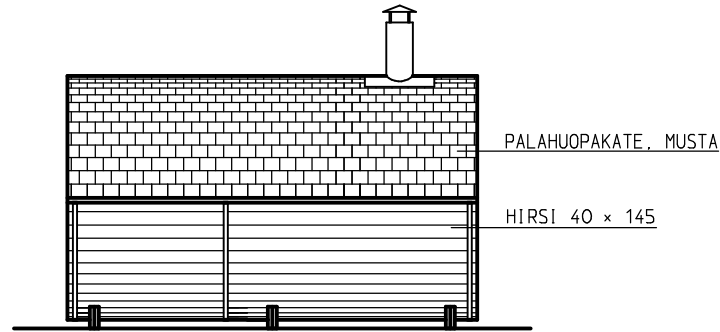

POHJA

LEIKKAUS

JULKISIVUT

KERROSALA 6.0 m² h=>1600
 RAKENNUSALA 8.7 m²
 VESIKATON PINTA-ALA 13.6m²
 SAUNAN TILAVUUS 8.4 m³

KIUAS, PIIPPU JA VEDENLÄMMITIN TYYPPIHYVÄKSYTTYJÄ.
 ASENNUS JA TURVAETÄISYYDET VALMISTAJAN OHJEEN MUKAAN.