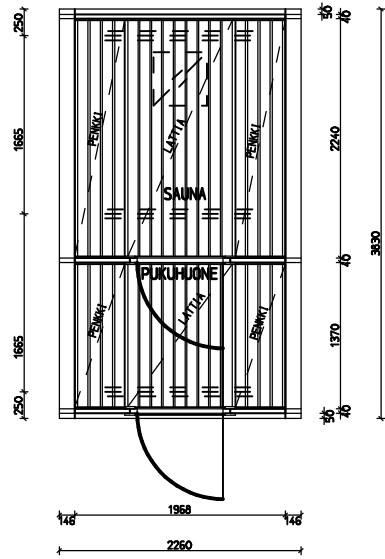

POHJA

LEIKKAUS

JULKISIVUT

KERROSALA 6.0 m² h=>1600
 RAKENNUSALA 8.7 m²
 VESIKATON PINTA-ALA 13.6m²
 SAUNAN TILAVUUS 8.4 m³

KIUAS, PIIPPU JA VEDENLÄMMITIN TYYPPIHYVÄKSYTTYJÄ.
 ASENNUS JA TURVAETÄISYYDET VALMISTAJAN OHJEEN MUKAAN.

UUDI SRAKENNUS	PÄÄPIIRUSTUS
TYNNYRI SAUNA	POHJA, LEIKKAUS, JULKISIVUT
	TS 38-2200 P
	4.5.2022 JUKAJAN RISTIKKO OY/EE