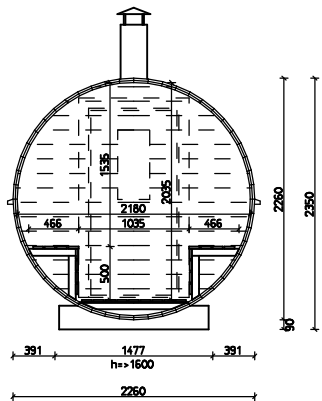

POHJA

LEIKKAUS

JULKISIVUT

KERROSALA 6.0 m² h=>1600
 RAKENNUSALA 8.7 m²
 VESIKATON PINTA-ALA 13.6m²
 SAUNAN TILAVUUS 8.4 m³

KIUAS, PIIPPU JA VEDENLÄMMITIN TYYPPIHYVÄKSYTTYJÄ.
 ASENNUS JA TURVAETÄISYYDET VALMISTAJAN OHJEEN MUKAAN.