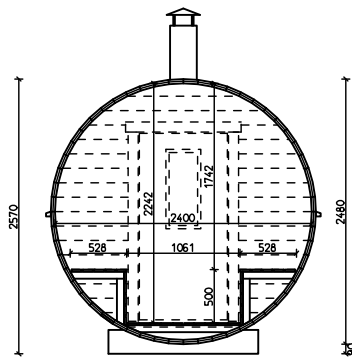

POHJA

LEIKKAUS

RAKENNUSALA 9.5m²
 KERROSALA 7.1m² (h=>1.6m)
 SAUNAN TILAVUUS 10.1m³
 KATTOPINTA-ALA 15.0m²

JULKISIVUT

UUDI SRAKENNUS	PÄÄPIIRUSTUS
	POHJA, LEIKKAUS, JULKISIVUT
	TS 38-2400 P
	11.3.2019 JUKAJAN RISTIKKO OY/EE