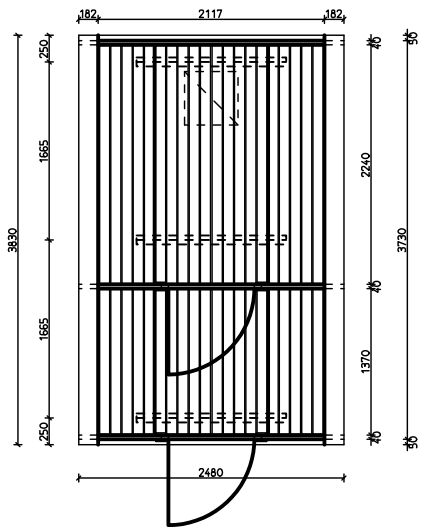

POHJA

LEIKKAUS

RAKENNUSALA 9.5m²
 KERROSALA 7.1m² (h=>1.6m)
 SAUNAN TILAVUUS 10.1m³
 KATTOPINTA-ALA 15.0m²

JULKISIVUT

UUDI SRAKENNUS	PÄÄPIIRUSTUS
	POHJA, LEIKKAUS, JULKISIVUT
	TS 38-2400 P
	11.3.2019 JUKAJAN RISTIKKO OY/EE