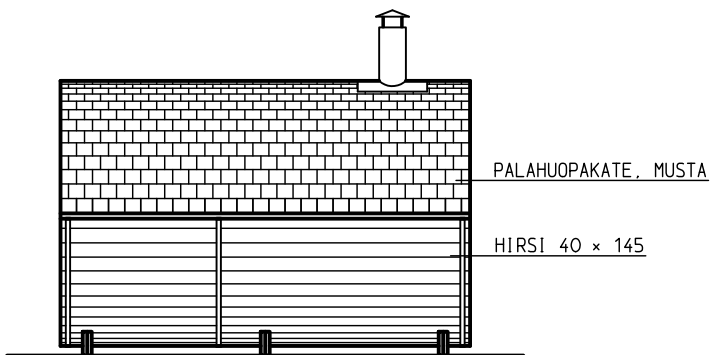

POHJA

LEIKKAUS

RAKENNUSALA 9.5m²
 KERROSALA 7.1m² (h=>1.6m)
 SAUNAN TILAVUUS 10.1m³
 KATTOPINTA-ALA 15.0m²

JULKISIVUT

UUDI SRAKENNUS	PÄÄPIIRUSTUS
	POHJA, LEIKKAUS, JULKISIVUT
	TS 38-2400 P
	11.3.2019 JUKAJAN RISTIKKO OY/EE