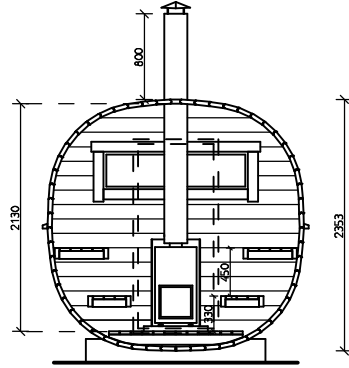

TYYPPIHYVÄKSYTTY HARVIAN M3 KIUAS
SEKÄ JEREMIAKSEN ECO SAVUPIIPPU.

KIUKAAN JA PIIPUN SUOJAETÄISYYDET
JA ASENNUS VALMISTAJAN OHJEEN MUKAAN.

RAKENNUSALA 11.4m²
KERROSALA 7.1m²
TILAVUUS 16.0m³
SAUNAN TILAVUUS 10.0m³
KATTOPINTA-ALA 18.5m²
KEHÄN PITUUS 8.2m