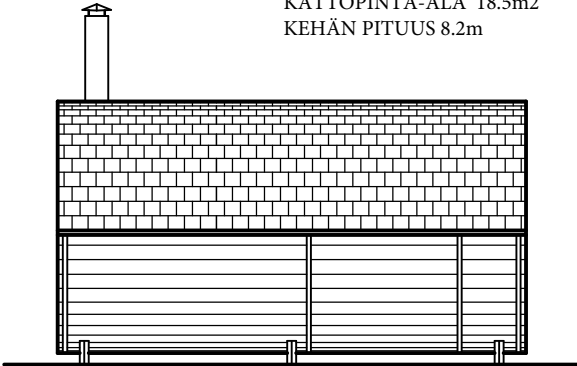

TYYPPIHYVÄKSYTTY HARVIAN M3 KIUAS
SEKÄ JEREMIAKSEN ECO SAVUPIIPPU.

KIUKAAN JA PIIPUN SUOJAETÄISYYDET
JA ASENNUS VALMISTAJAN OHJEEN MUKAAN.

RAKENNUSALA 11.4m²
KERROSALA 7.1m²
TILAVUUS 16.0m³
SAUNAN TILAVUUS 10.0m³
KATTOPINTA-ALA 18.5m²
KEHÄN PITUUS 8.2m