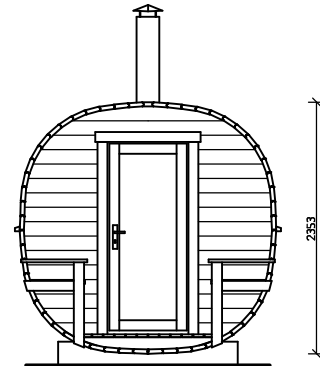

TYYPPIHYVÄKSYTTY HARVIAN M3 KIUAS
SEKÄ JEREMIAKSEN ECO SAVUPIIPPU.

KIUKAAN JA PIIPUN SUOJAETÄISYYDET
JA ASENNUS VALMISTAJAN OHJEEN MUKAAN.

RAKENNUSALA 11.4m²
KERROSALA 7.1m²
TILAVUUS 16.0m³
SAUNAN TILAVUUS 10.0m³
KATTOPINTA-ALA 18.5m²
KEHÄN PITUUS 8.2m