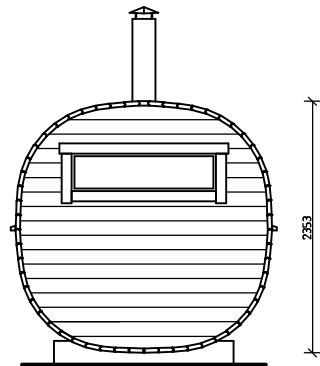

TYYPPIHYVÄKSYTTY HARVIAN M3 KIUAS
SEKÄ JEREMIAKSEN ECO SAVUPIIPPU.

KIUKAAN JA PIIPUN SUOJAETÄISYYDET
JA ASENNUS VALMISTAJAN OHJEEN MUKAAN.

RAKENNUSALA 11.4m²
KERROSALA 7.1m²
TILAVUUS 16.0m³
SAUNAN TILAVUUS 10.0m³
KATTOPINTA-ALA 18.5m²
KEHÄN PITUUS 8.2m