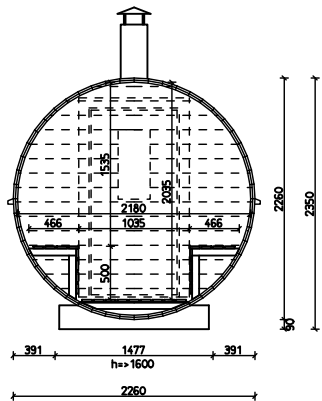

# JULKISIVUT

KERROSALA 6.0 m<sup>2</sup> h=>1600  
 RAKENNUSALA 9.9 m<sup>2</sup>  
 VESIKATON PINTA-ALA 15.5m<sup>2</sup>  
 SAUNAN TILAVUUS 8.4 m<sup>3</sup>

KIUAS, PIIPPU JA VEDENLÄMMITIN TYYPIHYVÄKSYTTYJÄ.  
 ASENNUS JA TURVAETÄISYYDET VALMISTAJAN OHJEEN MUKAAN.