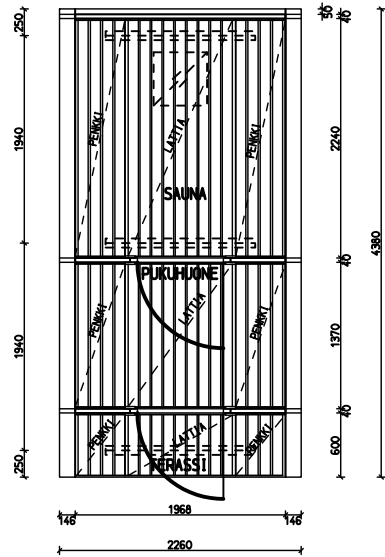

# LEIKKAUS

# JULKISIVUT

KERROSALA 6.0 m<sup>2</sup> h=>1600  
 RAKENNUSALA 9.9 m<sup>2</sup>  
 VESIKATON PINTA-ALA 15.5m<sup>2</sup>  
 SAUNAN TILAVUUS 8.4 m<sup>3</sup>

KIUAS, PIIPPU JA VEDENLÄMMITIN TYYPIHYVÄKSYTTYJÄ.  
 ASENNUS JA TURVAETÄISYYDET VALMISTAJAN OHJEEN MUKAAN.