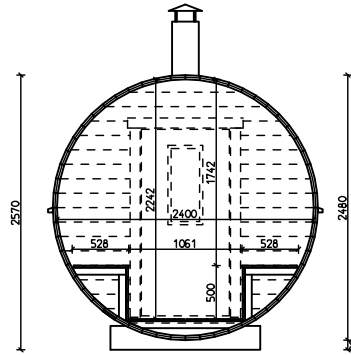

POHJA

LEIKKAUS

RAKENNUSALA 10.9 m²
 KERROSALA 7.1 m² (h=>1.6m)
 SAUNAN TILAVUUS 10.1 m³
 KATTOPINTA-ALA 17.1 m²

SUOJAETÄISYYDET PUUPINNOISTA KIUKAAN JA
 PIIPUN VALMISTAJAN OHJEEN MUKAISESTI

JULKISIVUT

UUDI SRAKENNUS	PÄÄPIIRUSTUS
	POHJA, LEIKKAUS, JULKISIVUT
	TS 44-2400 TP
	16.4.2021 JUKAJAN RISTIKKO OY/EE