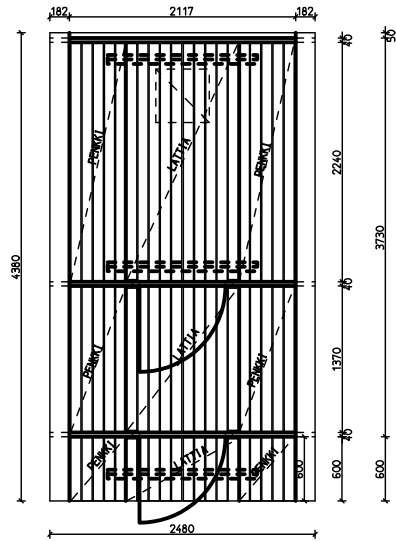

POHJA

LEIKKAUS

RAKENNUSALA 10.9 m²
 KERROSALA 7.1 m² (h=>1.6m)
 SAUNAN TILAVUUS 10.1 m³
 KATTOPINTA-ALA 17.1 m²

SUOJAETÄISYYDET PUUPINNOISTA KIUKAAN JA
 PIIPUN VALMISTAJAN OHJEEN MUKAISESTI

JULKISIVUT

UUDI SRAKENNUS	PÄÄPIIRUSTUS
	POHJA, LEIKKAUS, JULKISIVUT
	TS 44-2400 TP
	16.4.2021 JUKAJAN RISTIKKO OY/EE