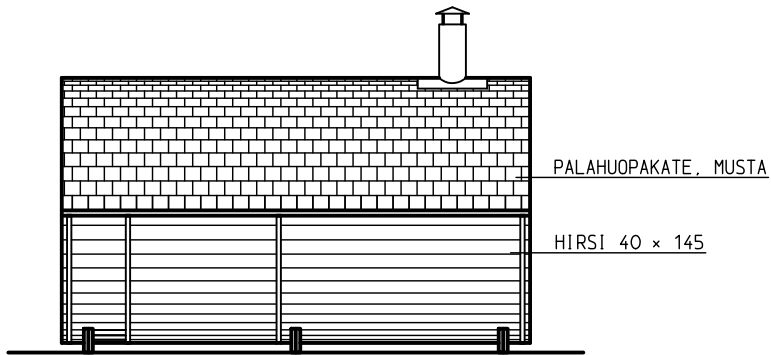

POHJA

LEIKKAUS

RAKENNUSALA 10.9 m²
 KERROSALA 7.1 m² (h=>1.6m)
 SAUNAN TILAVUUS 10.1 m³
 KATTOPINTA-ALA 17.1 m²

SUOJAETÄISYYDET PUUPINNOISTA KIUKAAN JA
 PIIPUN VALMISTAJAN OHJEEN MUKAISESTI

JULKISIVUT

UUDI SRAKENNUS	PÄÄPIIRUSTUS
	POHJA, LEIKKAUS, JULKISIVUT
	TS 44-2400 TP
	16.4.2021 JUKAJAN RISTIKKO OY/EE